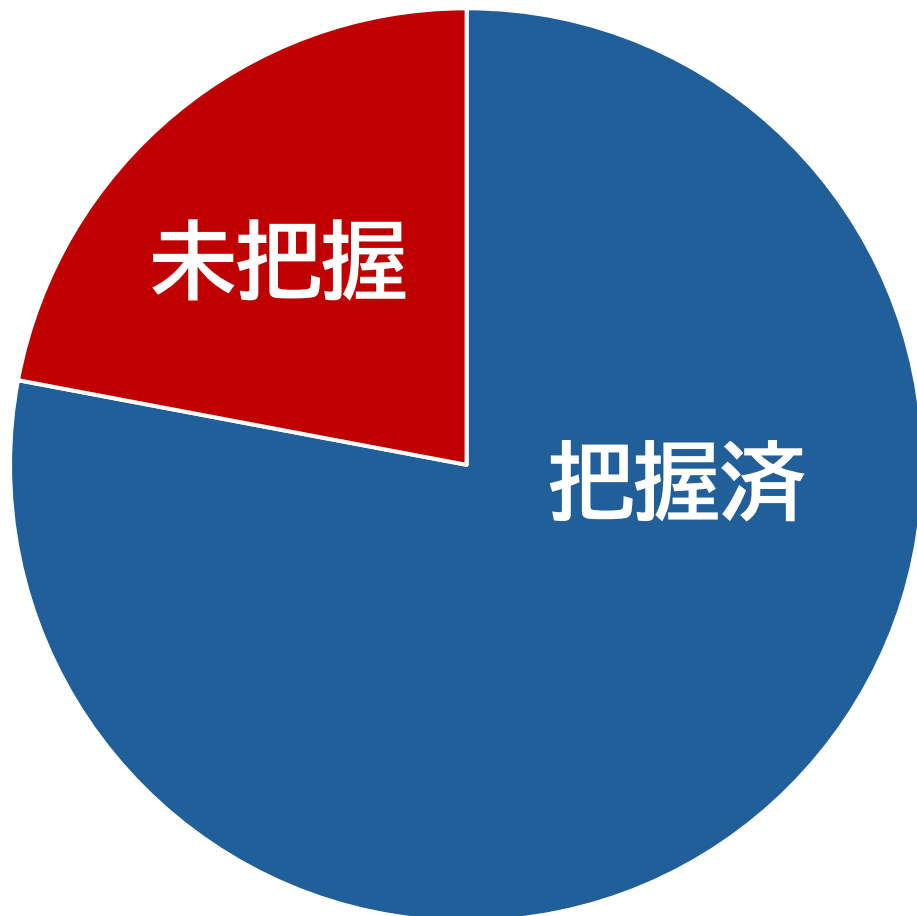

【リコール対象製品総販売台数】 152,132台

2024年11月末現在

【名簿把握済】 118,616台

進捗率 78%

【名簿未把握】 33,516台

残り 22%