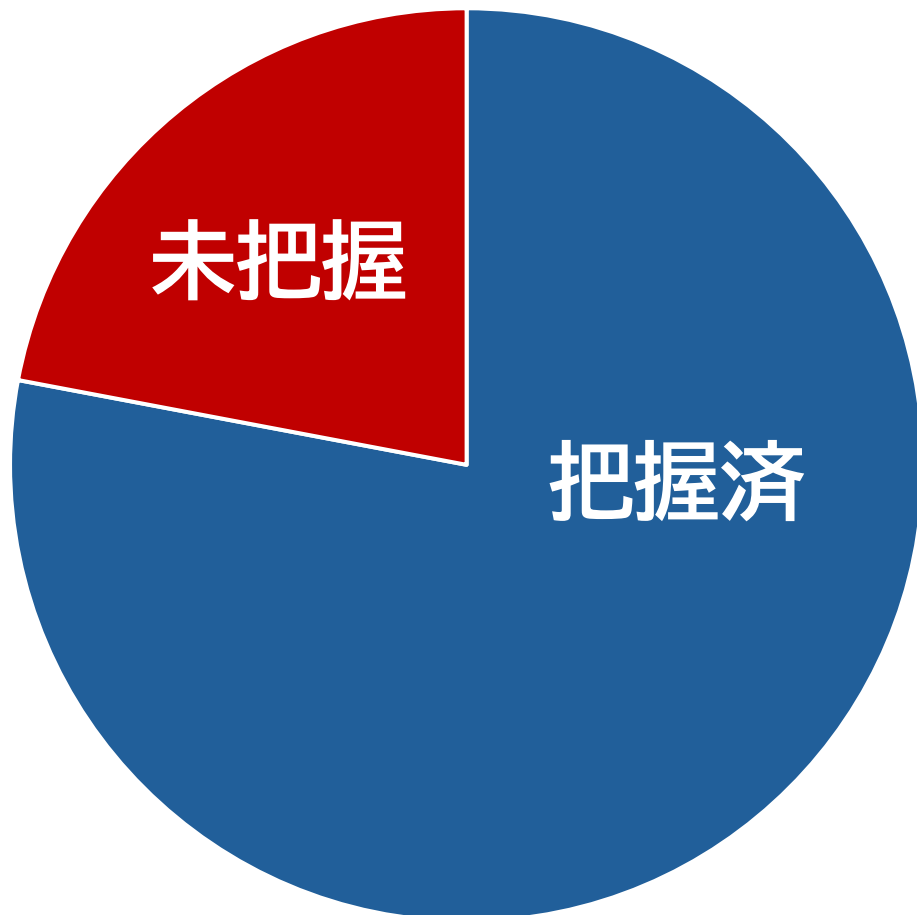

【リコール対象製品総販売台数】 152,132台

2024年12月末現在

【名簿把握済】 118,623台

進捗率 78%

【名簿未把握】 33,509台

残り 22%